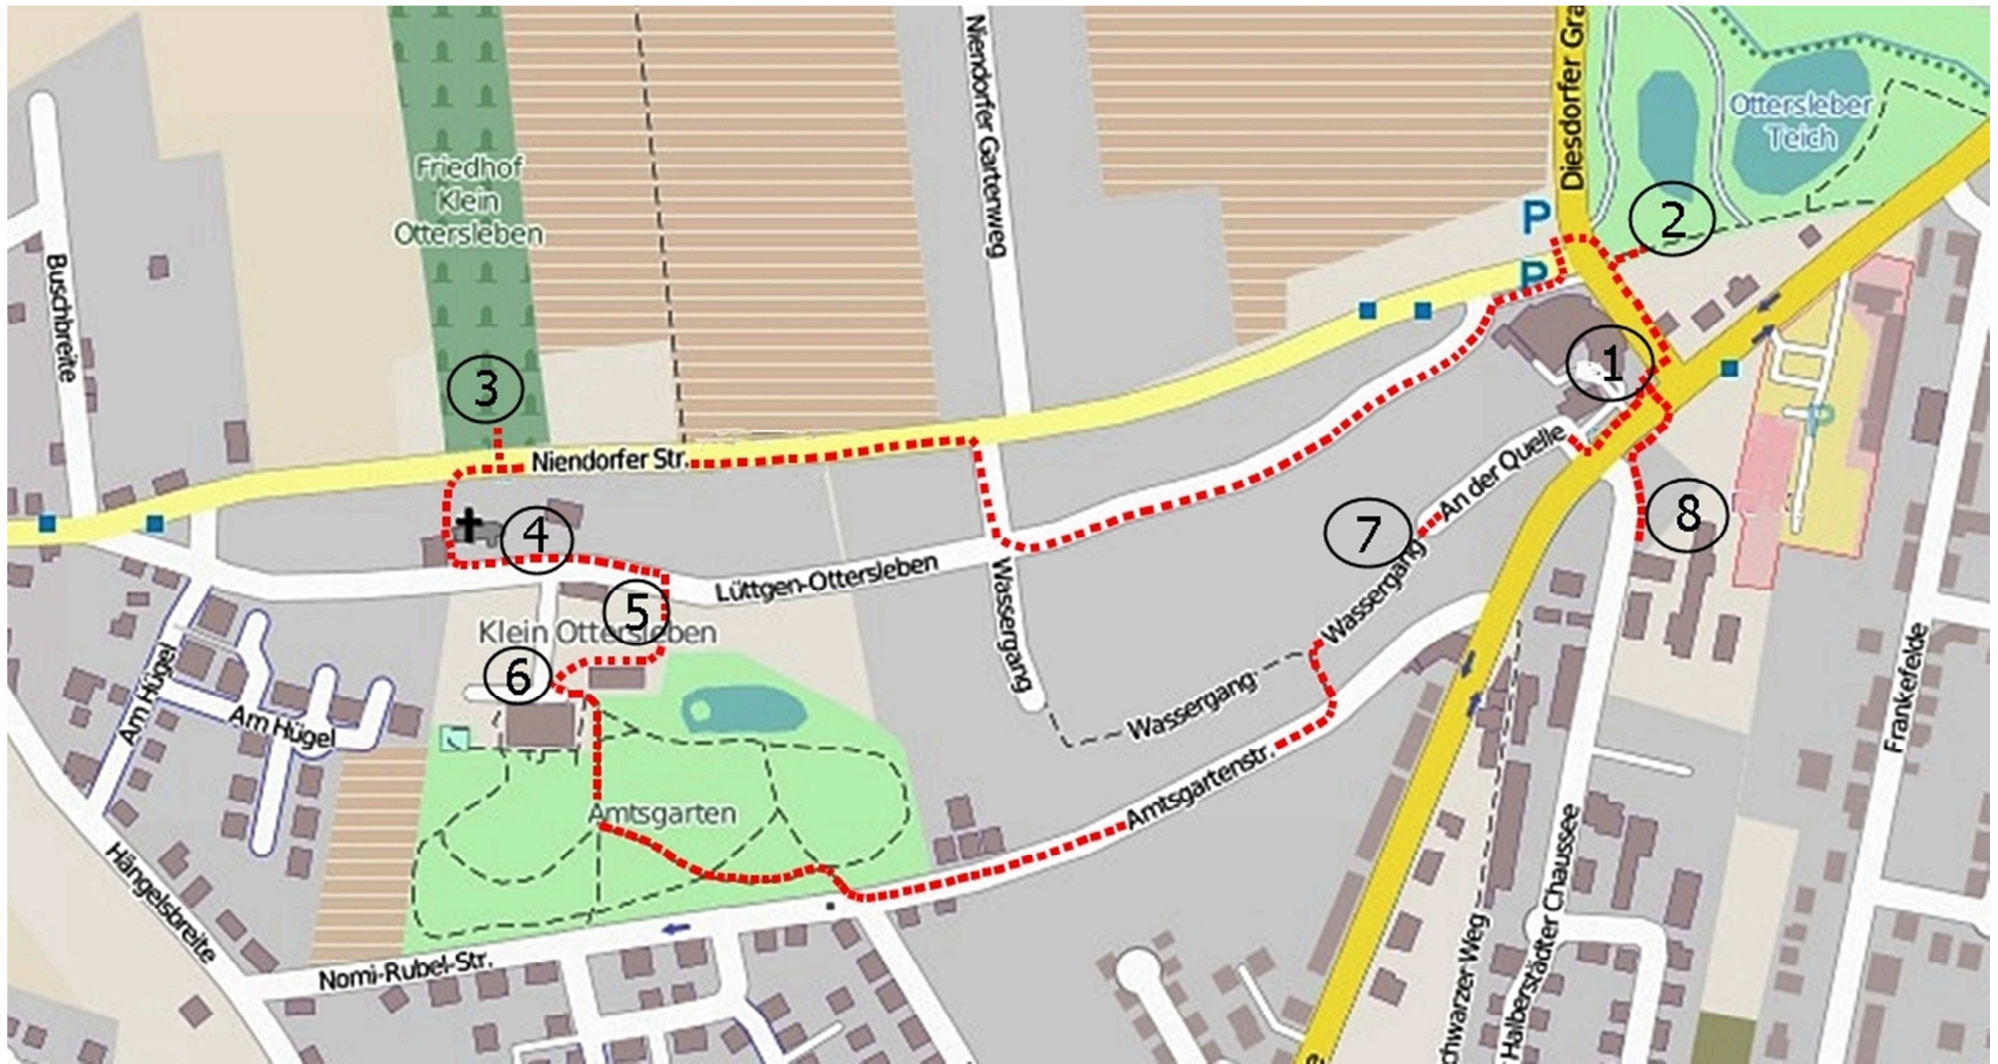

# Klein Ottersleben Rundweg

## 8 Infotafeln sind auf dem Rundweg verteilt angeordnet:

(Karte:© OpenStreetMap- Contributors, [www.openstreetmap.org/copyright](http://www.openstreetmap.org/copyright))

- |                             |   |
|-----------------------------|---|
| 1. Start/ Ziel am Ärztehaus | 2. Tafel Gewässerübersicht              |
| 3. Friedhof                 | 4. Kirche                               |
| 5. Alter Wohnturm           | 6. Ehem. Rittergut und Villa Böckelmann |
| 7. Quelle                   | 8. Zuckertafel                          |